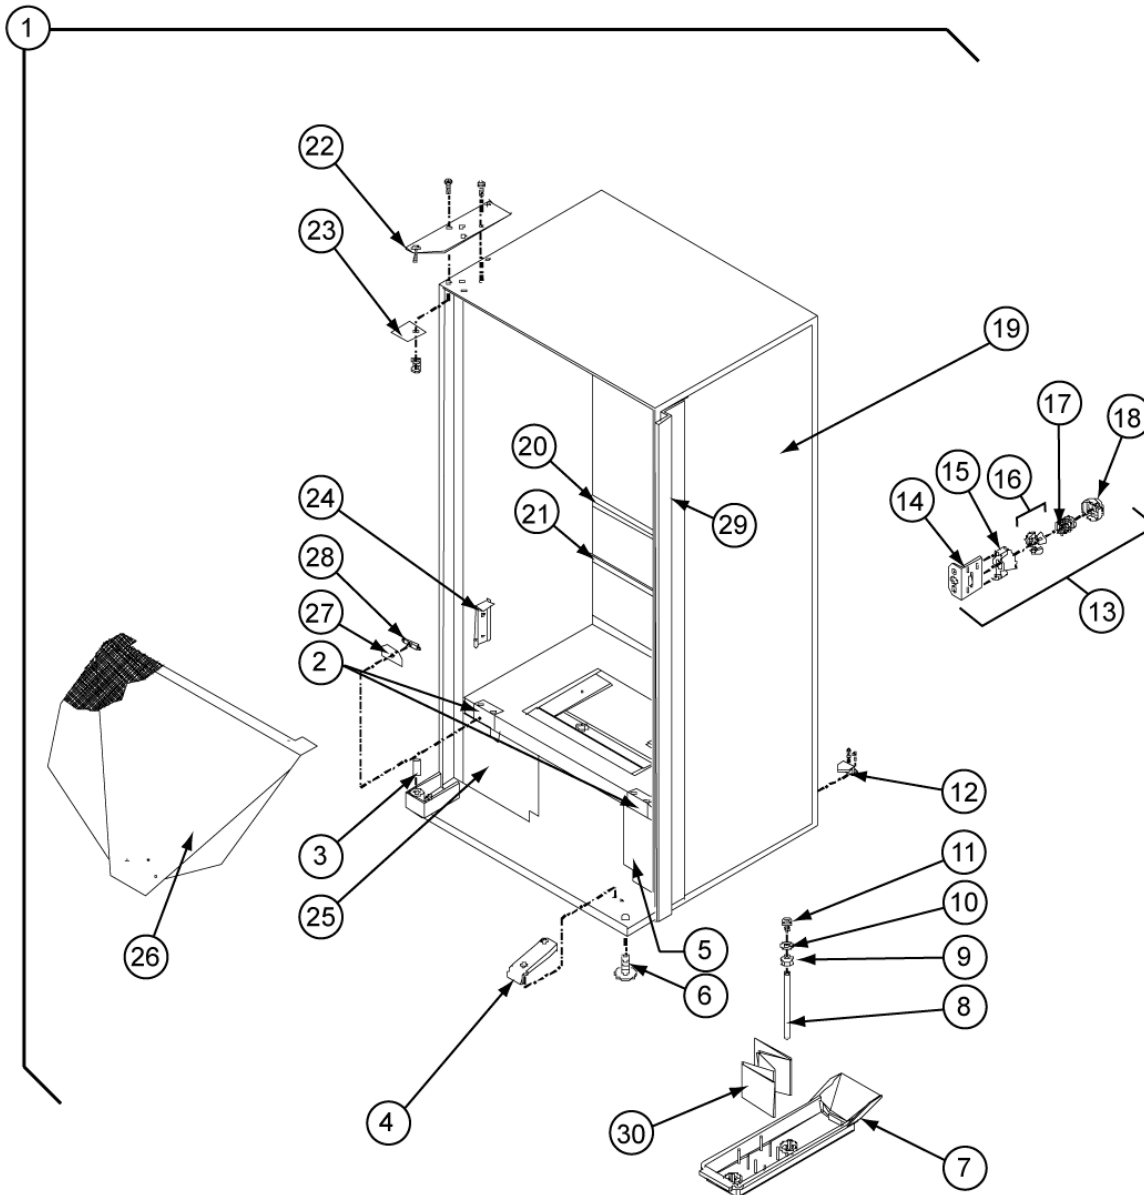

CABINET ASSEMBLY

Item No.	CCP Part#	Mfg. Part#	CONA Material#	Description
NR	132748	400-0048	150035854	KIT,RETROFIT,EMS75VR,120V,VENDO
NR	502738	MINIMAX400A	150009556	HEATER VENDOR MINIMAX 400A
NR	148484	1121094-50	150074864	BOARD,PC,ASSY,VEC 9.3 REV 2.042
1		N/A		CABINET ASSEMBLY - FOAMED
2		1078791		CLOSURE BRACKET
3		389071		HINGE PIN
4	1067368	1120387	150001819	RAMP DOOR VN
5	110398	1122548	150024443	DAM,AIR,RIGHT,39" & 32
6		1059902		LEVELING LEG
7	104556	1122475	150027007	PAN,DRAIN,CONDENSOR
8	503561	1088449	150009338	TUBING DRAIN
9		387925		NUT-DRAIN TUBE
10	511233	387837	150007658	GASKET DRAIN
11	511534	1068678	150007586	TUBE DRAIN
12	505455	388387		BRACKET REFRIGERATION MOUNT
13		2010085		QUICKER LOCK ASSEMBLY