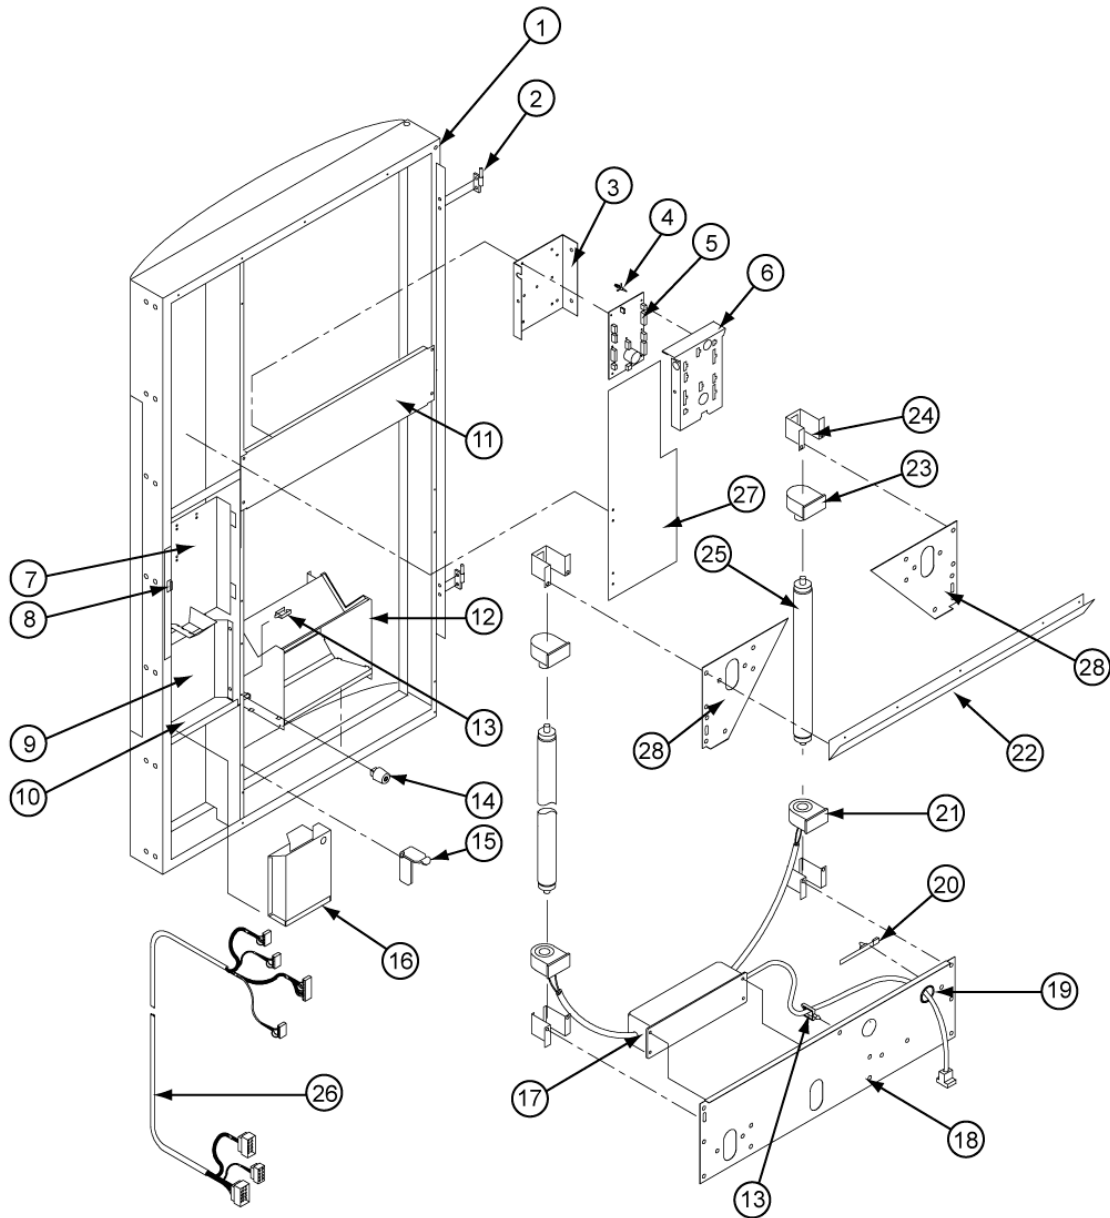

MINI V-MAX COCA-COLA MAIN DOOR

Item No.	CCP Part#	Mfg. Part#	CONA Material#	Description
1		1121226		DOOR WELD - 72"
2	1066867	1121287	150002056	HINGE
3	515331	1077716	150006686	BRACKET MOUNTING CONTRL. V MAX
4		1121740		STAND OFF
5	520823	1110538-39	150005370	BOARD CONTROL NEW 4 LAYER 9.2
6	515332	1077724	150006685	PANEL
7		1081112		COIN DOOR ASSEMBLY
8	508221	1085546	150008398	LATCH DOOR COINAGE VN
9		1117147		BARRIER PANEL
10	517790	1112155	150006068	BULKHEAD COIN BOX
11		1120713		SHEAR PANEL - MIDDLE
12	510513	133574-10	150007868	HOPPER DELIVERY
13		384692		HARNESS CLIP
14	531054	1036912.		BUMPER DOOR
15		1121714		RAMP/CATCH - INNER DOOR
16	540825	15-2493	150004647	BOX COIN