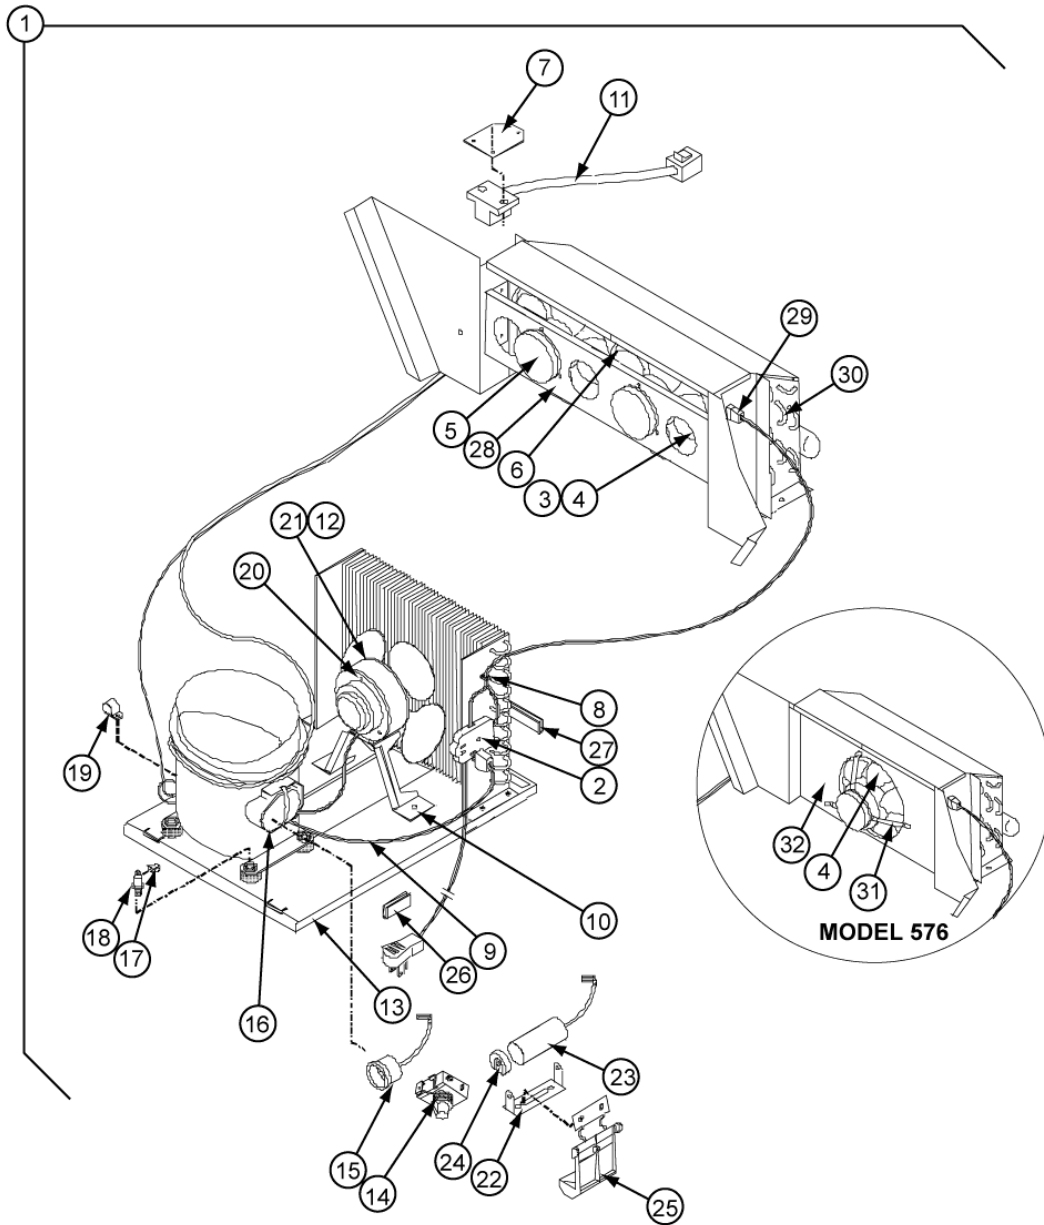

STACK ASSEMBLY

Item No.	CCP Part#	Mfg. Part#	CONA Material#	Description
1	516378	1115821	150006488	MOTOR GEAR VMAX ASSY
2	516510	1113244	150006427	RETAINER CAM 4D GRAY
3	516513	1113236	150006425	CAM TIMING 4D GRAY
4	507358	390326	150008632	SPRING
5	540890	368299	150004632	SWITCH SOLD OUT/MOTOR
6	516899	1237306	150006288	BRACKET SOLD OUT SWITCH V630
7	133355	1079023		PLATE,FRONT,MECH
8	516898	1112163	150006289	PADDLE SOLD OUT V630
9	508195	389712	150008403	CLIP ANTI THEFT VN
10	958342	1120146	150003311	BUCKET STAMPED
11	509692	1066104	150008077	BAR CLIP B CAN
12	509691	1066112	150008078	BAR CLIP A BTTL. V511
13	509691	1066112	150008078	BAR CLIP A BTTL. V511
14	515177	1111651	150006786	BAR GAGE
15	515644	1078848	150006601	SHIM FLAT VM630
16	520911	520911	150005328	SPACER PRODUCT .27 VMAX

REFRIGERATION ASSEMBLY

Item No.	CCP Part#	Mfg. Part#	CONA Material#	Description
1	516732	1192401-1	150006347	UNIT,REFRIGERATION,1/3HP D90TE
2	516374	1120617	150006491	CORD SERVICE VMAXSERVICE: 9CONFIGUR ATION: MALE 115 ANGLE SPECIAL W
3		336640		FAN CLIP - EVAPORATOR
4	106106	1113562	150026306	BLADE,FAN,EVAP,7",5 BLADES
5	543347	42321-17	150004153	MOTOR FAN EVAP 4W
6		1120571		ORIFICE PLATE - EVAPORATOR FAN
7	514571	1121777	150007018	SENSOR TEMPRATURE,ASY,W/BRACKET
8	521000	384692-3		CLAMP WIRE ROUTING
9	118486	1121020	150020975	CORD,CONDENSER MOTOR,ROHS
10	140426	1201656	150035930	BRACKET,FAN,V21,ROHS
11	514571	1121777	150007018	SENSOR TEMPRATURE,ASY,W/BRACKET
12	521003	V42323		RETAINER CLIP FAN BLADE
13		1122470		BASE - REFRIGERATION
14	514083	513506066	150007160	RELAY START 1/3 HP EMBARCO
15	514083	513506066	150007160	RELAY START 1/3 HP EMBARCO
16	514083	513506066	150007160	RELAY START 1/3 HP EMBARCO