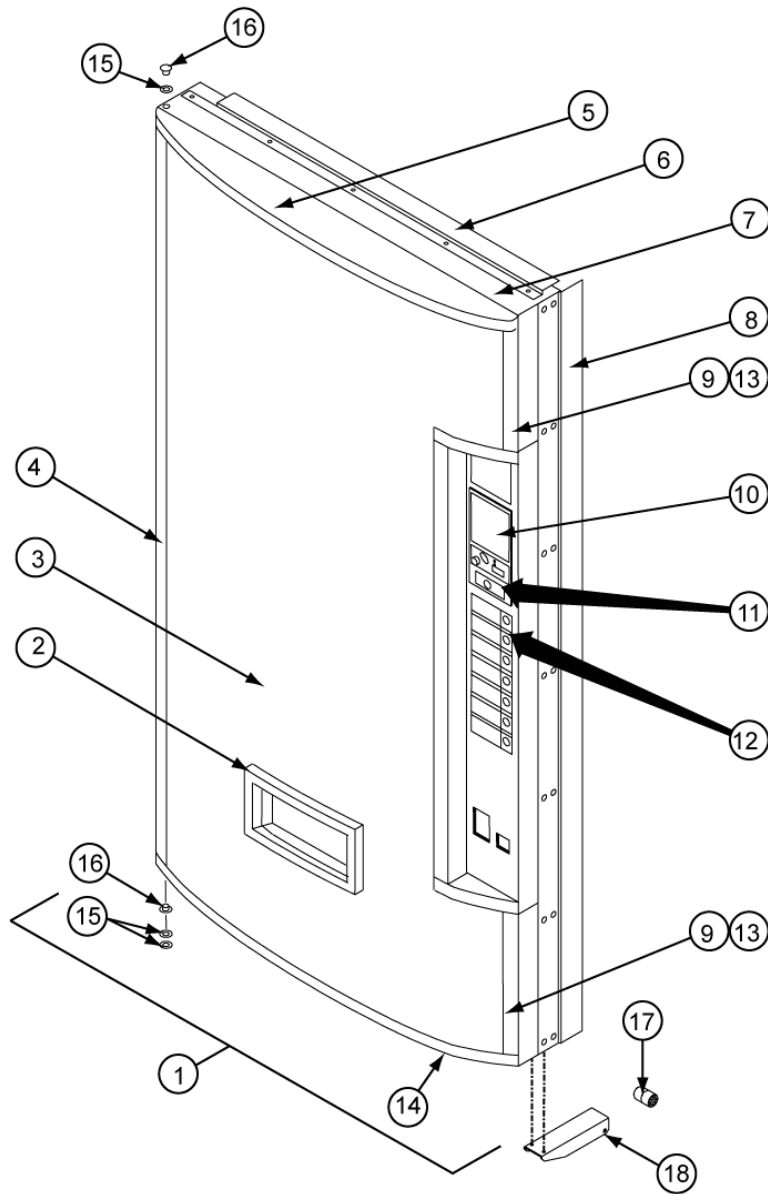

MINI V-MAX COCA-COLA MAIN DOOR

Item No.	CCP Part#	Mfg. Part#	CONA Material#	Description
1		N/A		OUTER DOOR - 7-SELECT
2	541016	388271	150004588	TRIM EYELET
3		N/A		SIGN FACE
4		388125		SIGN TRIM - LEFT
5		388122		SIGN CAP - UPPER
6	511497	2005937-2	150007605	GUARD RAIN DOOR 32IN BLK
7		1121226		DOOR FRAME WELD
8	516638	2010131	150006375	GUARD DOOR UNI VENDOR III
9	128937	1084538	150014459	TRIM,SIGN,72"(TOP-BOTTOM)
10	504621	2001228	150009104	PLUG VALIDATOR ASSY.
11		N/A		LOCK ASSEMBLY (SEE SECTION)
12		N/A		SELECTION PANEL (SEE SECTION)
13	520034	1084589	150005636	RETAINER STRIP SIGN TRIM 72IN
14		1084988		SIGN CAP BOTTOM
15	541123	V801491-50	150004544	WASHER FLAT
16	540999	388094	150004601	BUSHING,DOOR,ROHS