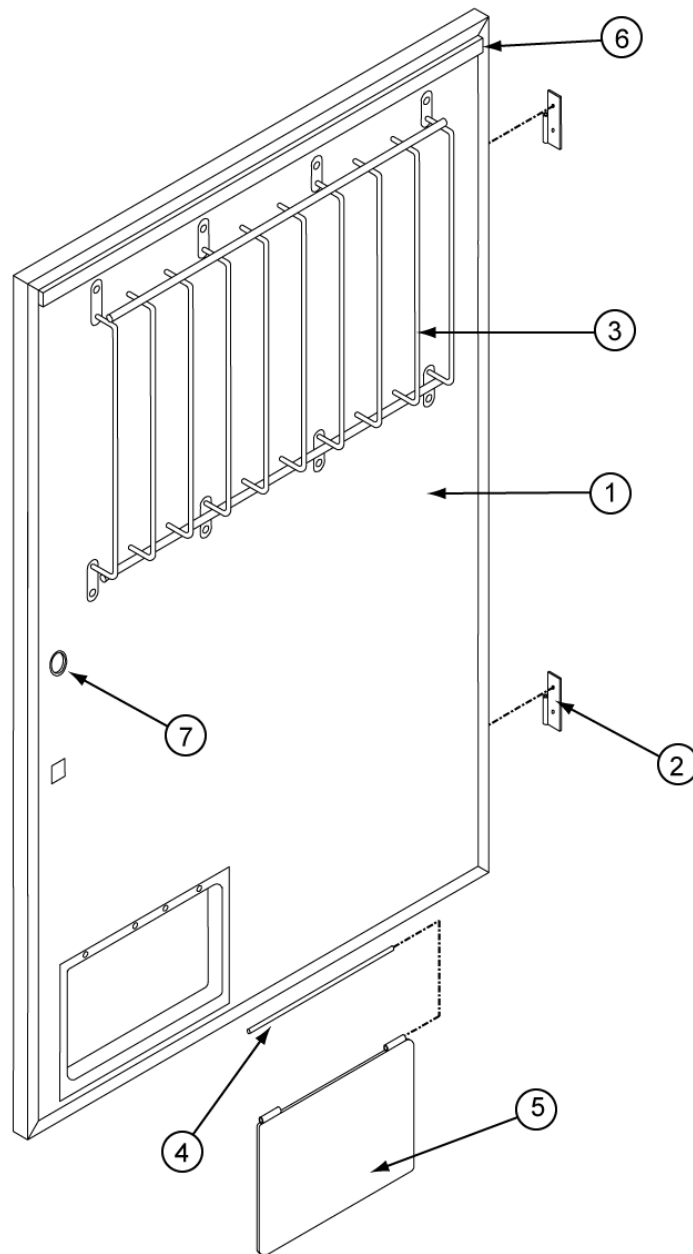

LMV COCA-COLA INNER DOOR ASSEMBLY

Item No.	CCP Part#	Mfg. Part#	CONA Material#	Description
NR		1075678		SEAL - INNER DOOR (NOT SHOWN)
NR	1066536	1122196	150002171	LABEL PROD SETUP GUIDE UN2
NR	110476	1120609	150024384	LABEL,ERROR CODE,VEC 10
NR	110477	1121018		LABEL,PROGRAMMING,VEC 10
NR		1120611		LABEL - WIRING DIAGRAM (NOT SHOWN)
NR	520434	1111457	150005468	LABEL CONFIG VEC 9.2
NR		1122244		LABEL " " SPACE TO SALES VEC 10 (NOT SHOWN)
1		134302-110		INNER DOOR ASSEMBLY (FOAMED)
2	500938	1121286	150009910	HINGE
3		1124408		PROD. RETAINER UPPER
4	500332	1172323	150010072	PIN HINGE
5		10130736		FLAP - DOOR (REVERSIBLE)
6		1111732		RAIN SEAL - INNER DOOR
7		388090		GROMMET