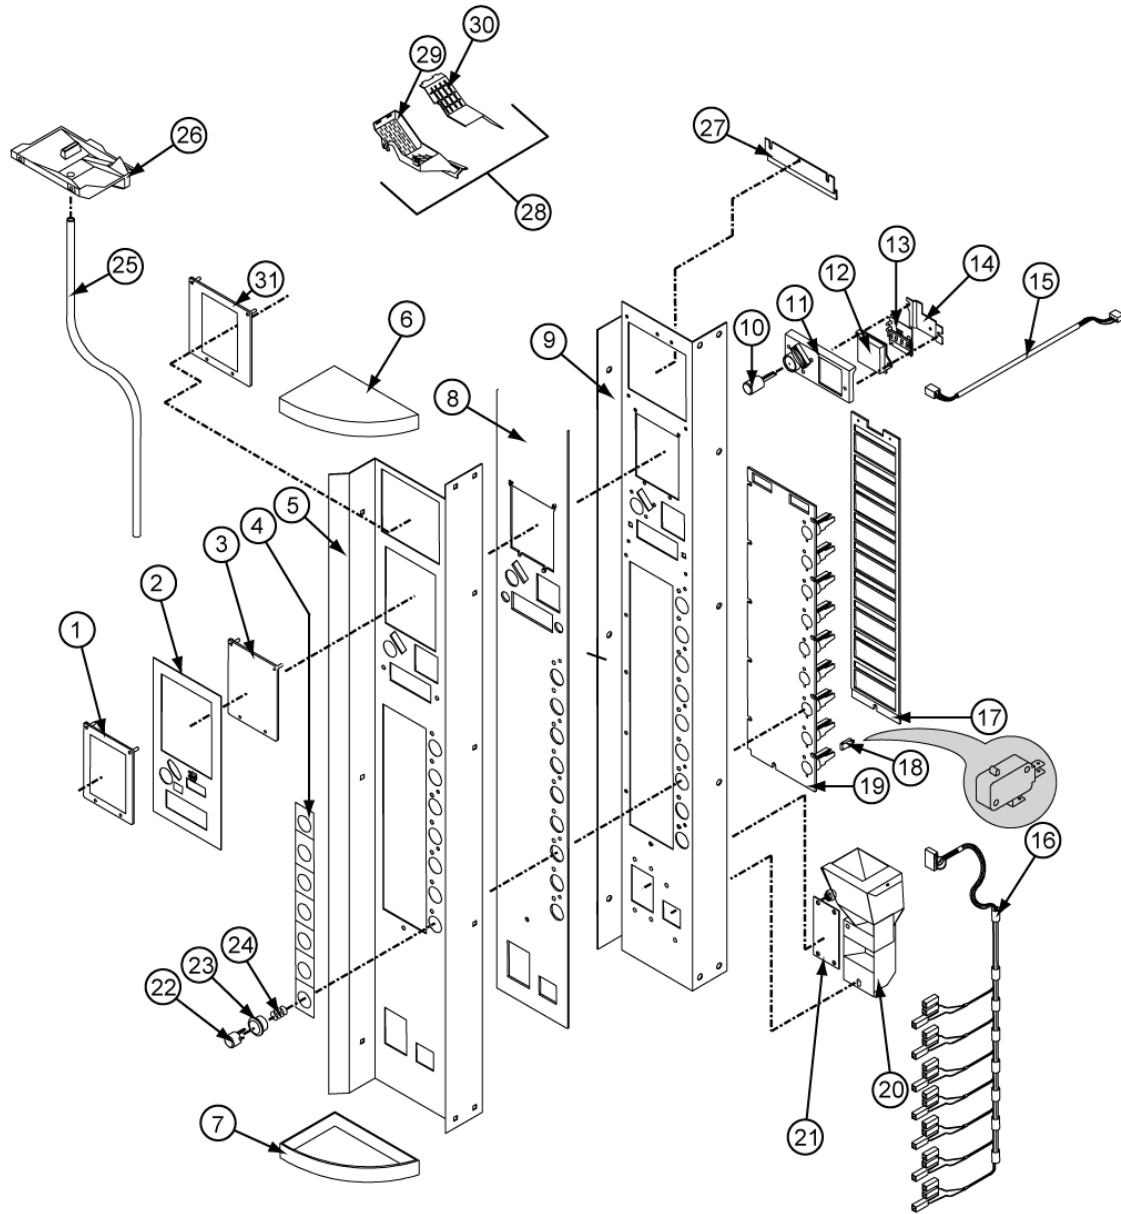

MINI V-MAX SELECTION PANEL

Item No.	CCP Part#	Mfg. Part#	CONA Material#	Description
1	507354	2001201	150008633	COLLAR ROBO ASSY.
2		1044885		COIN INSERT - DECAL
3	504621	2001228	150009104	PLUG VALIDATOR ASSY.
4		1029576-7		DECORATIVE PANEL - 7-SELECT
5	521565	2010107	150005201	PANEL 7 SEL OVERLAY CC93 BLACK
6	541007	388139	150004594	PANEL SIGN CAP CONTROL TOP
7	541008	388140	150004593	PANEL SIGN CAP CONTROL BOTTOM
8	511036	1122419	150007685	PANEL COVER
9	507368	2001716	150008629	PANEL
10	507913	1050473	150008466	BUTTON RETURN COIN VN
11		1050481		GUIDE PLATE - COIN INSERT/RETURN
12		1039652		LENS - DISPLAY
13		1089678		PCB - DIGITAL DISPLAY - ELECTRONIC
14		1111252		DISPLAY HARNESS
15	116901	1117864	150021854	HARNESS,SEL BUTTON, V MAX 576
16	504627	1017845	150009099	STRIP CARRIER CC 93 ASSY