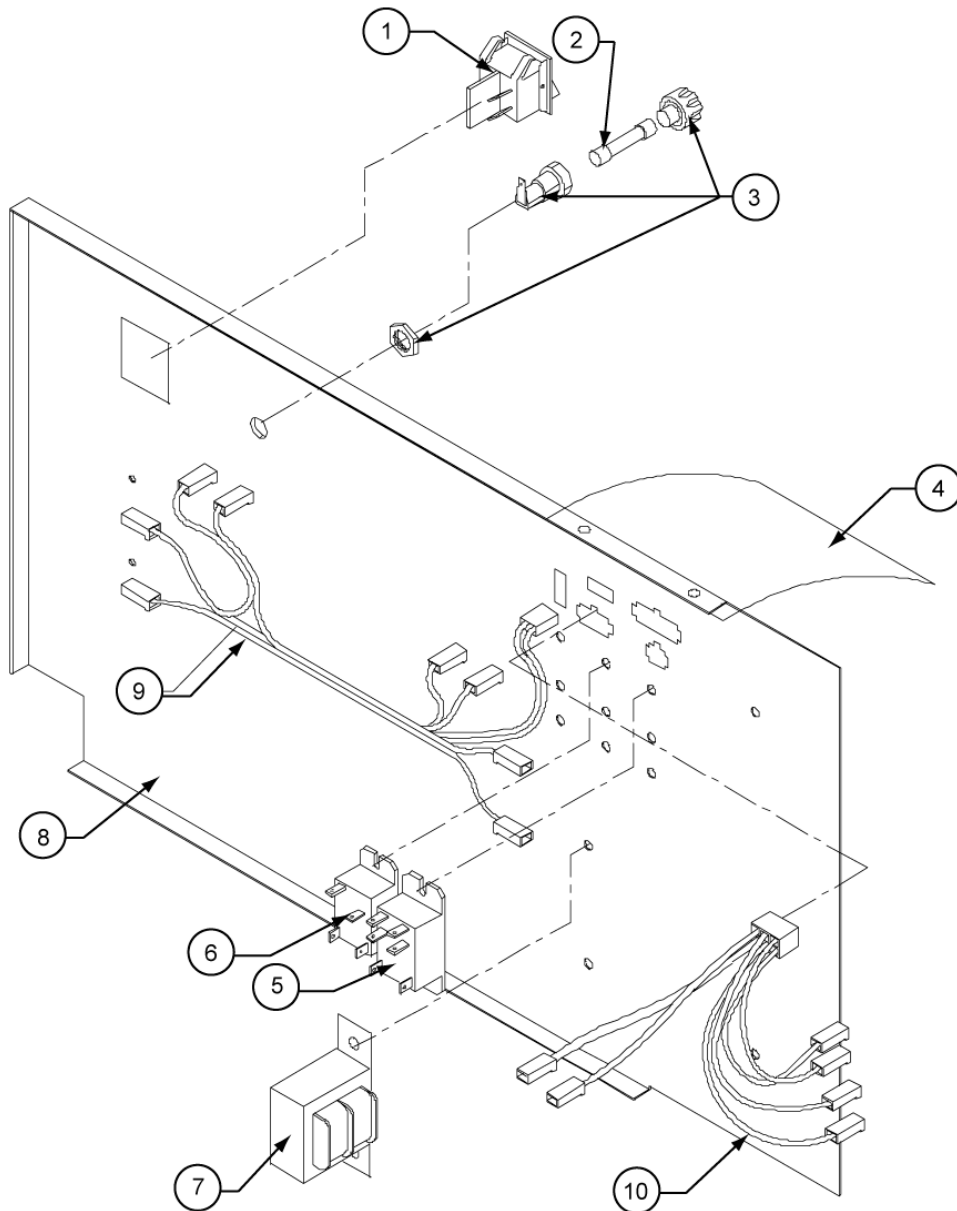

AIR DAM ASSEMBLY

Item No.	CCP Part#	Mfg. Part#	CONA Material#	Description
1	516550	1084546	150006404	SWITCH,TOGGLE,V MAX
2	510014	MDL-8/10-R	150007993	FUSE,0.8A/250V 3AG SLO BLOW
3	507780	1128474	150008510	HOLDER,FUSE,1-1/4X1/4, ROHS
4	517062	1121660	150006229	CURTAIN RAIN
5	501885	836065	150009735	RELAY 6 PRONG VERS 10 11
6	514572	1089333	150007017	RELAY LIGHT TEST
7	516514	1111201	150006424	TRANSFORMER 24V DOMESTIC
8	516857	1121202	150006304	PANEL AIR DAM
9	516859	1110864	150006302	HARNESS POWER TOWER 110V
10	516858	1078732	150006303	RELAY HARNESS 24V