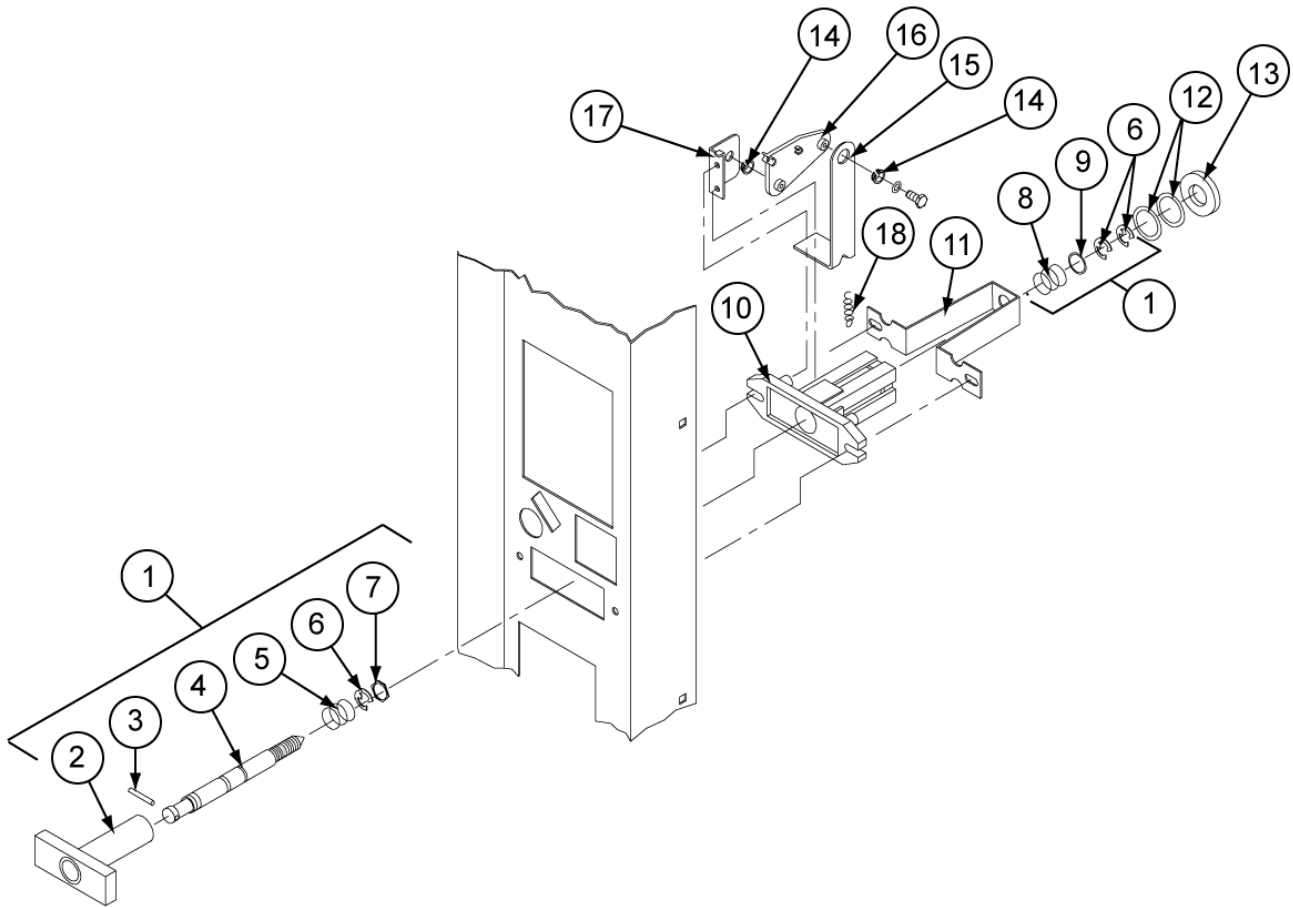

MINI V-MAX LOCK ASSEMBLY

Item No.	CCP Part#	Mfg. Part#	CONA Material#	Description
1	959037	1002635	150003013	LOCK T HANDLE ASSY V630
2	504614	1002392	150009107	HANDLE T CC 93
3	540980	387601	150004606	STUD PIN
4	509360	1049724	150008140	STUD LOCK QK RADIUS CC93
5		1111554		SPRING
6	504517	388589	150009146	RETAINER
7	500313	387600	150010077	WASHER HEX FLAT 29 34
8	541050	389690	150004571	SPRING HEAVY DUTY
9	540985	387718	150004605	WASHER FLAT
10	504619	1002384	150009105	HANDLE T FLANGE CC 93
11		1122126		LOCK STUD COVER
12	509471	V801023	150008110	WASHER PLAIN 1/2IN STL
13	541006	388132	150004595	SEAL VAPOR
14	506114	385603-4-50	150008816	BEARING MECH ID 0.43
15	507551	1052619	150008559	LEVER COIN RETURN
16	504617	1002244	150009106	LEVER CRANK COIN RETURN CC 93